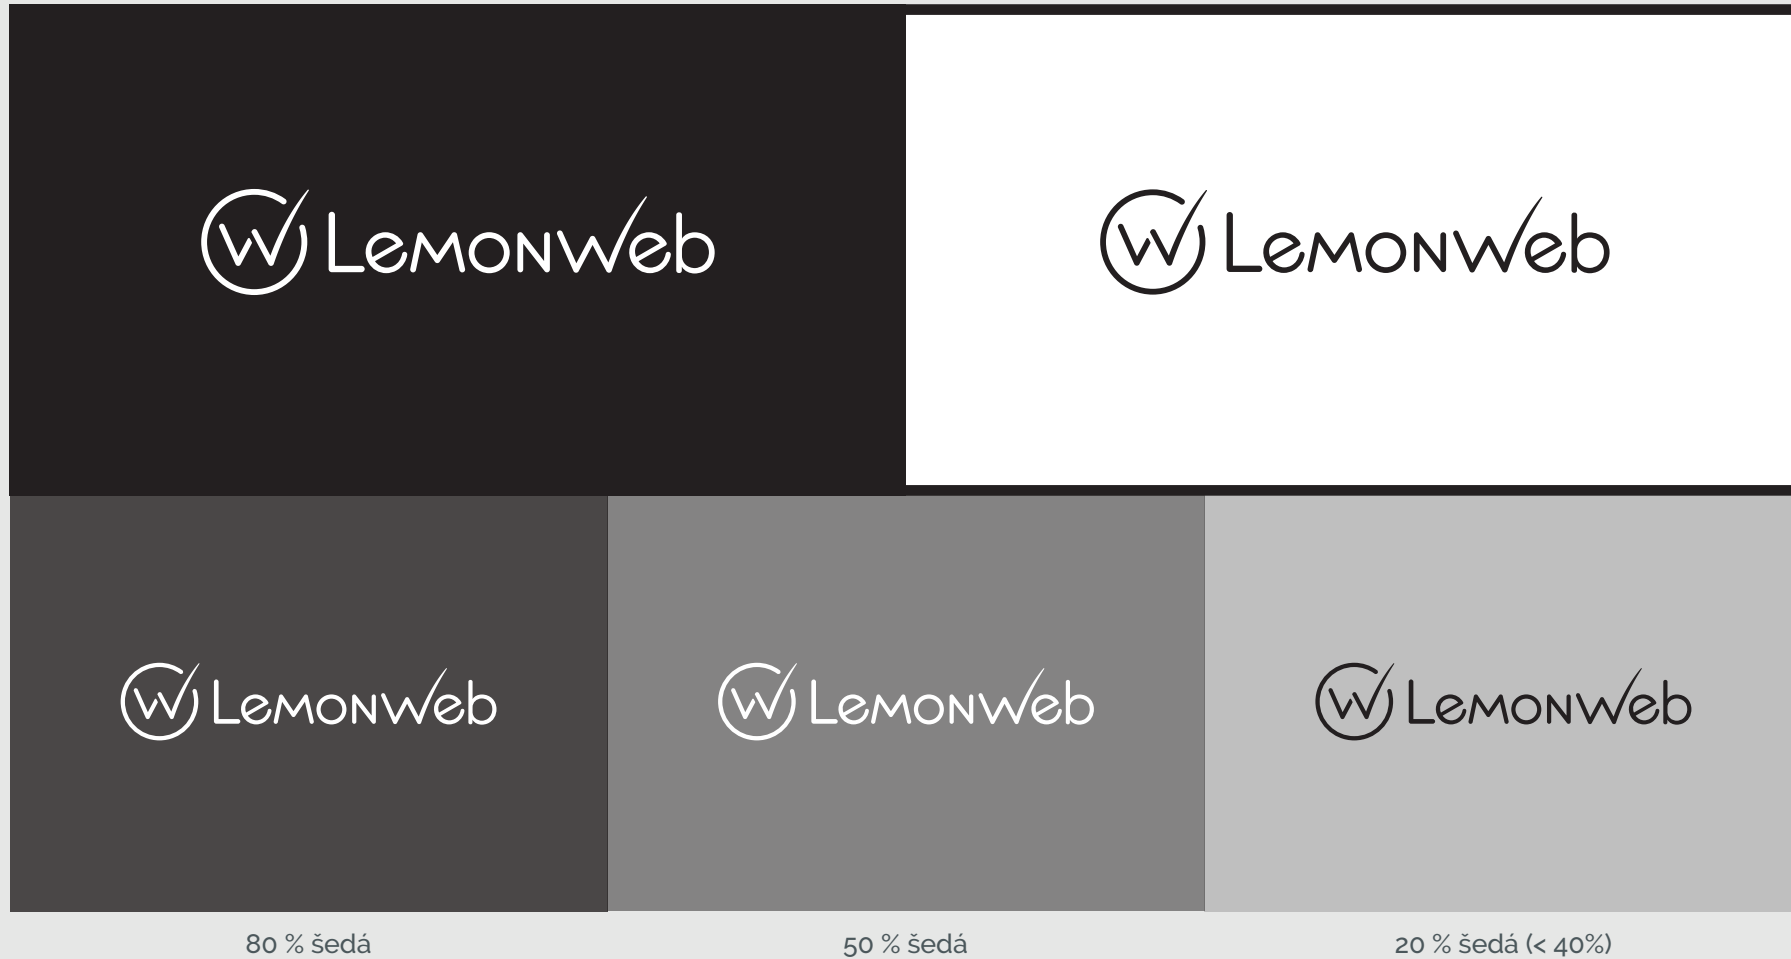

Logo – Horizontálna verzia

Logo – Vertikálna verzia

Logo – Čiernobiela verzia a verzia v stupňoch šedi

Logo – Ochranný priestor

Logo – Farebná schéma - Hlavné a doplnkové farby

Hlavné farby

CMYK

60 / 0 / 100 / 25